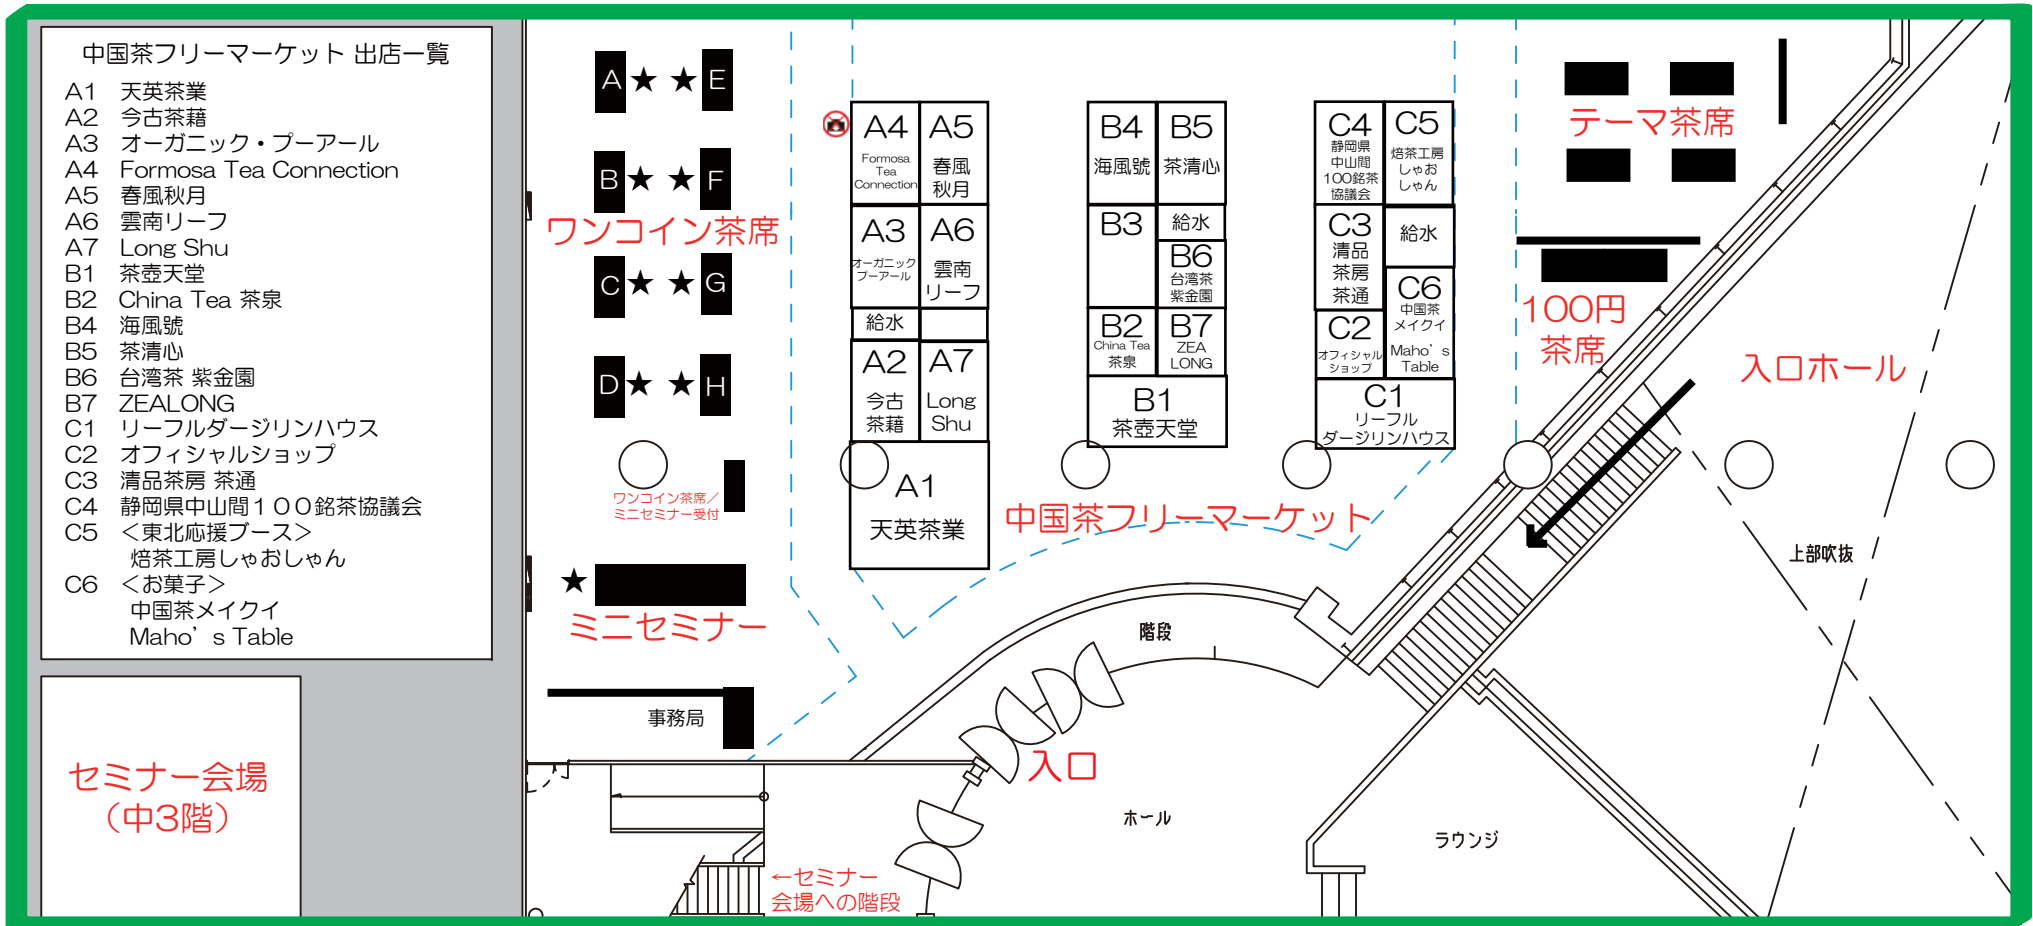

# 第7回 地球にやさしい中国茶交流会 会場マップ<改訂版>

- ・茶席にご参加の場合は、ご自分の茶杯をお持ち下さい。
- ・フリマでお買い物をされる場合は、エコバッグをご持参下さい。
- ・フリマには試飲実施店舗が多数ございますが、エコのため使い捨てカップのご用意はありません。ご自分の茶杯をお持ち下さい。
- ・会場内は禁煙です。喫煙は所定の喫煙所をお願い致します。
- ・茶席・セミナー会場では、携帯電話の電源を切るか、マナーモードに設定してください。
- ・写真撮影でのフラッシュの使用は禁止します。人物の写り込みにもご注意ください。また、一部、撮影不可の場所がありますので、ご注意ください。
- ・セミナー／ミニセミナーでの講演中の撮影、録音は禁止します。
- ・会場へは、靴のまま上がれます。